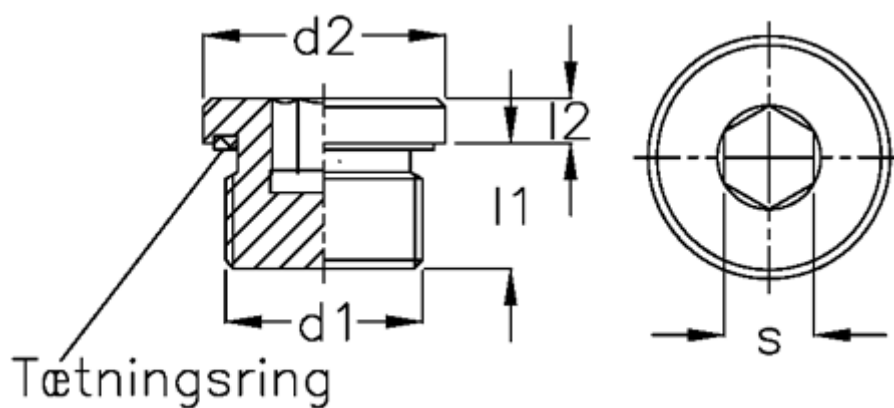

Varenummer: 20250551
Beskrivelse: E+G
Gevindprop GN 749-G1/8-A

Mål

d1	= G1/8
d2	= 14
l1	= 8
l2	= 4.0
s	= 5
Spænd	= 10
Tryk	= 400